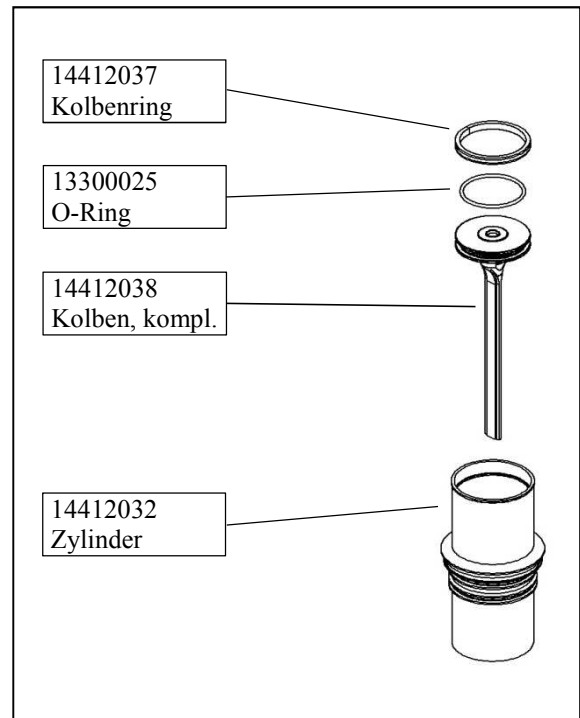

Exchangeable

Old

New

Umrüstung auf Hauptventil 785.

Retrofit with main valve 785.