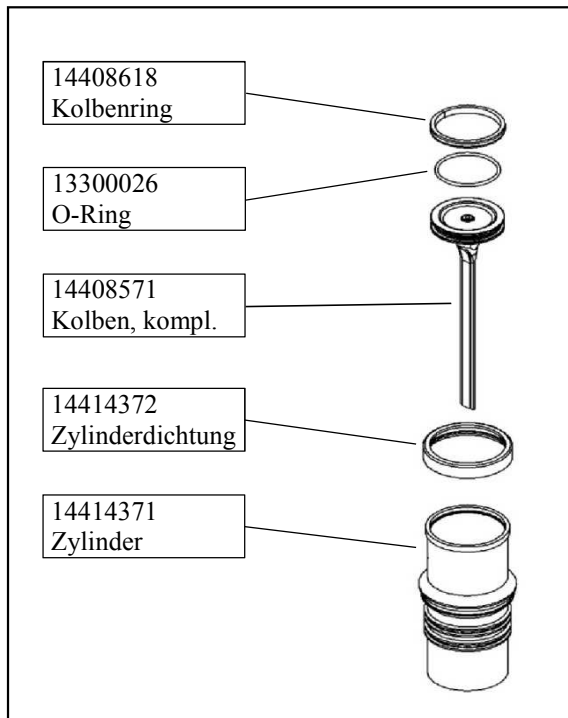

Exchangeable

Old

New

Umrüstung auf Hauptventil 785.

Retrofit with main valve 785.