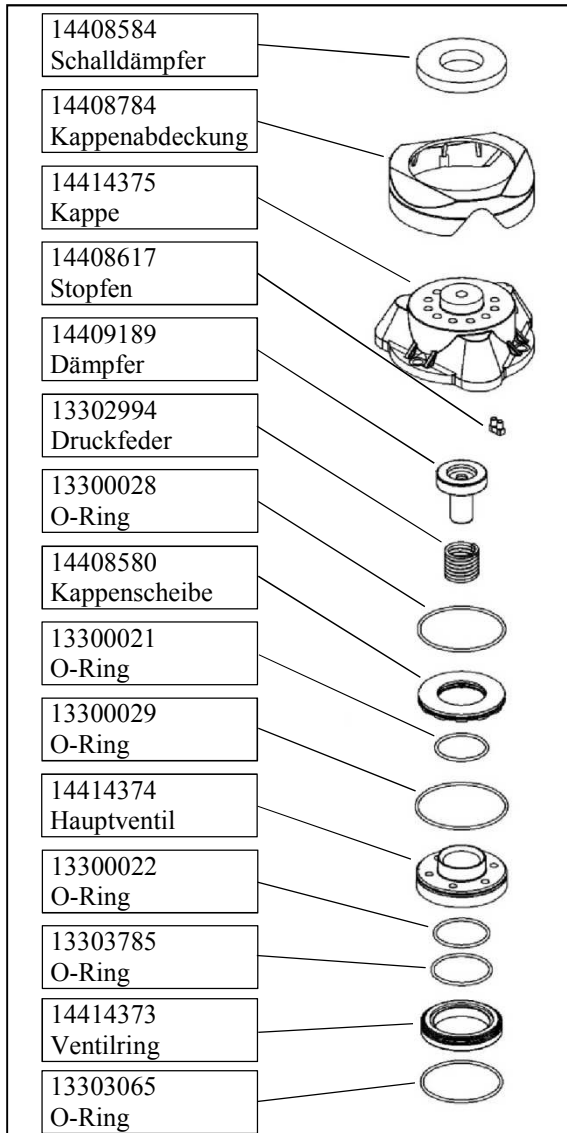

Exchangeable

Old

New

Umrüstung auf Hauptventil 785.

Retrofit with main valve 785.