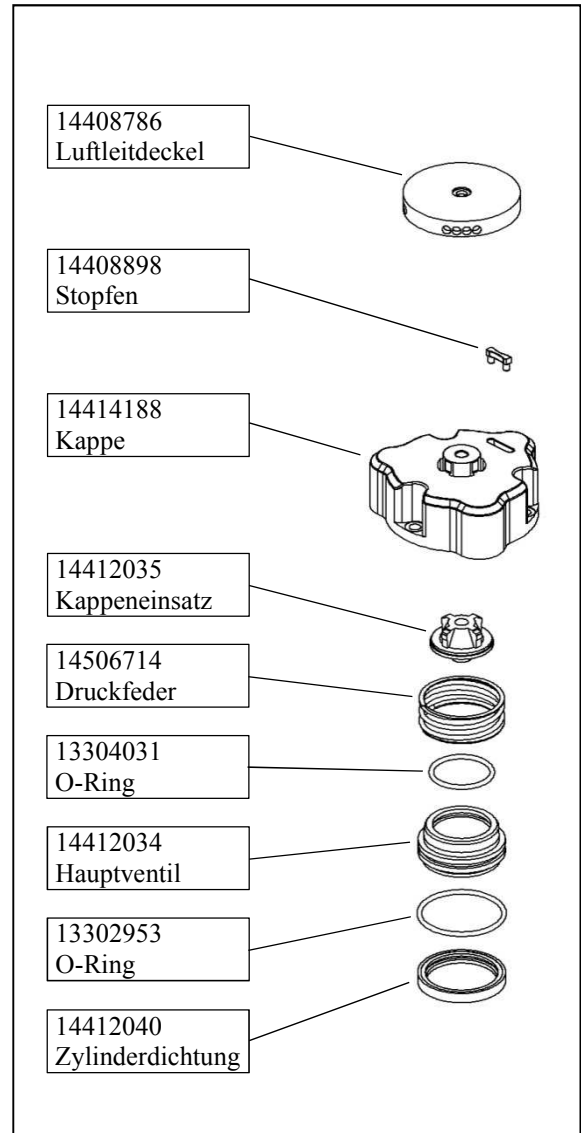

Exchangeable

Old

New

Umrüstung auf Hauptventil 785.

Retrofit with main valve 785.