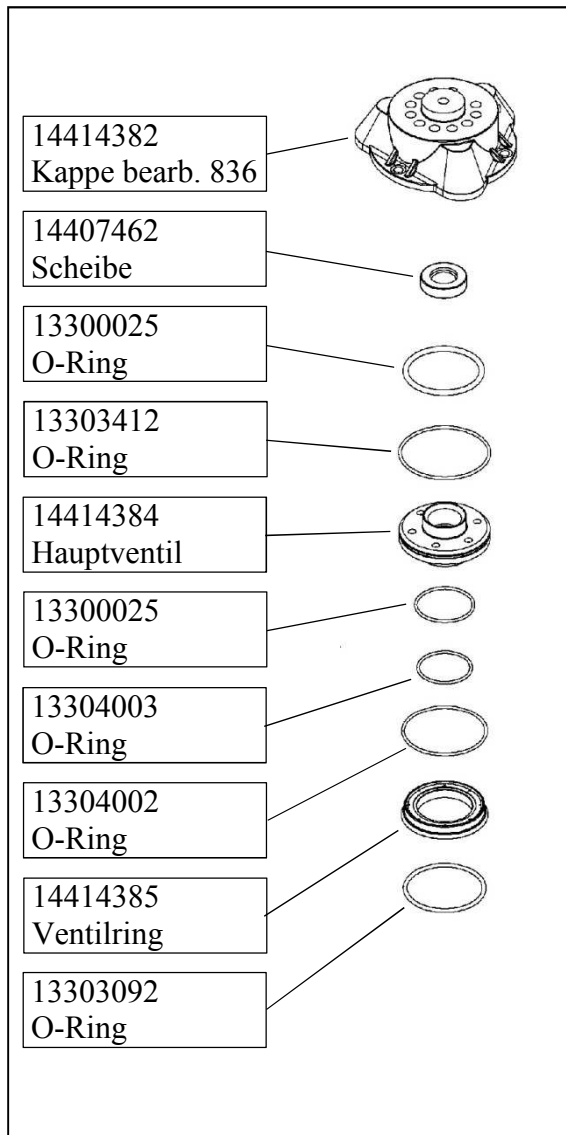

Exchangeable

Old

New

Umrüstung auf Hauptventil 830.

Retrofit with main valve 830.