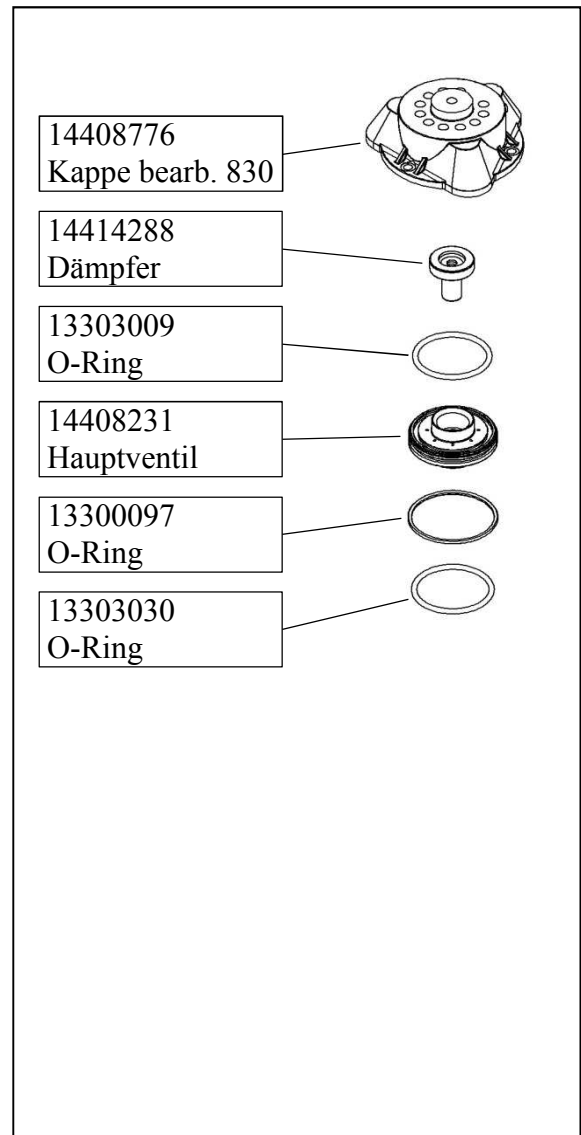

Exchangeable

Old

New

Umrüstung auf Hauptventil 830.

Retrofit with main valve 830.