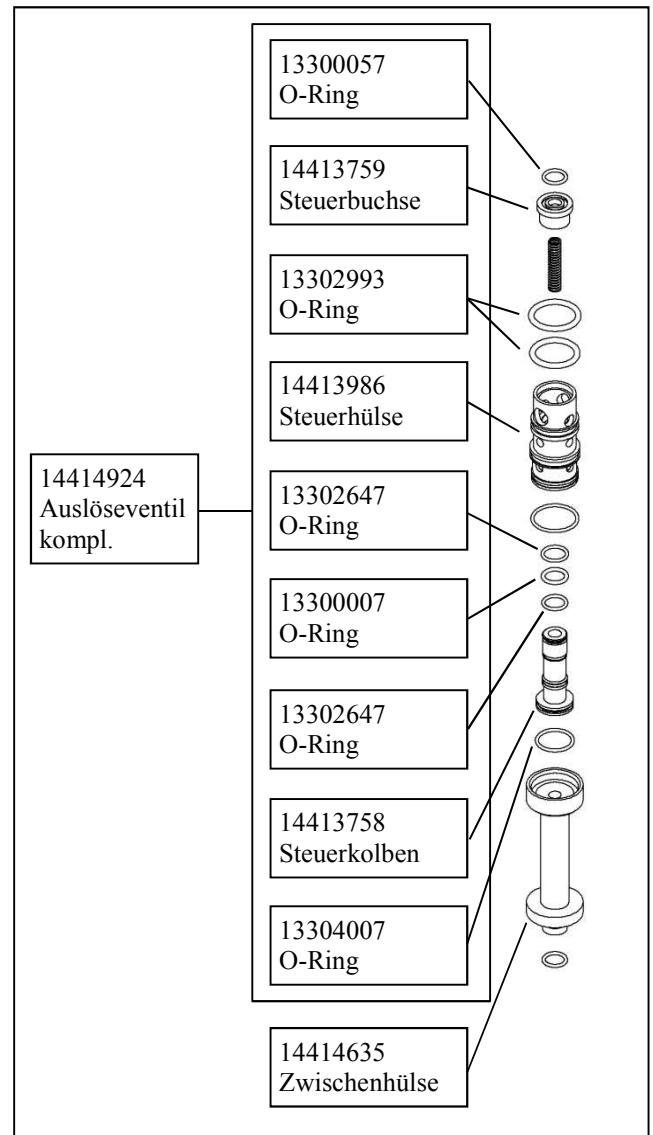

Exchangeable as set

Old

New

Neues Auslöseventil, das auch bei geringerem Druck schaltet und die Geräte somit auch nach längerer Lagerung sofort einwandfrei arbeiten

New actuation valve, which can be activated at lower pressure, so that the tools also work after they are stored for a longer time.