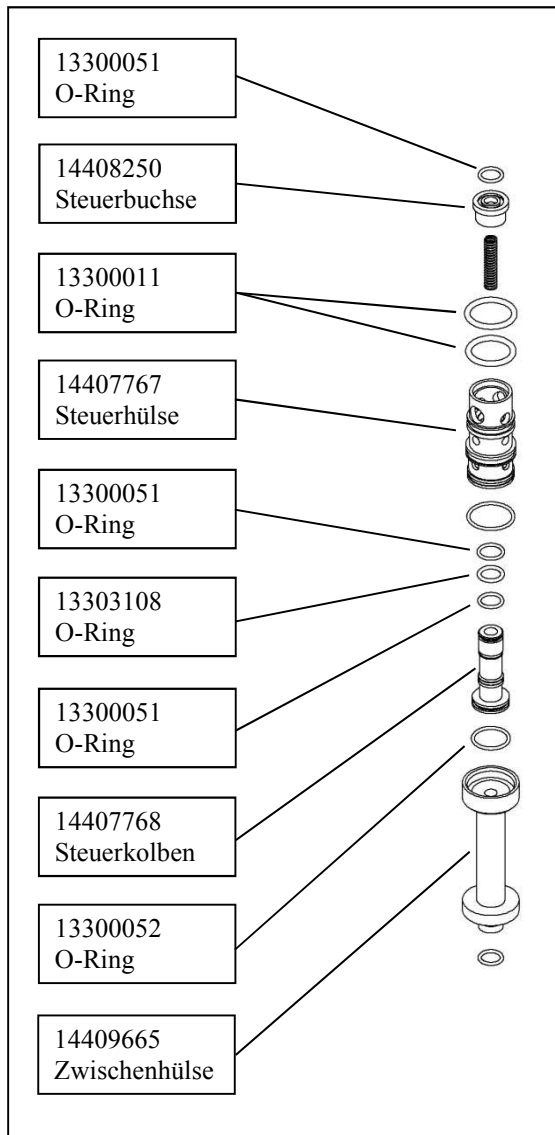

Exchangeable as set

Old

New

Neues Auslöseventil, das auch bei geringerem Druck schaltet und die Geräte somit auch nach längerer Lagerung sofort einwandfrei arbeiten

New actuation valve, which can be activated at lower pressure, so that the tools also work after they are stored for a longer time.