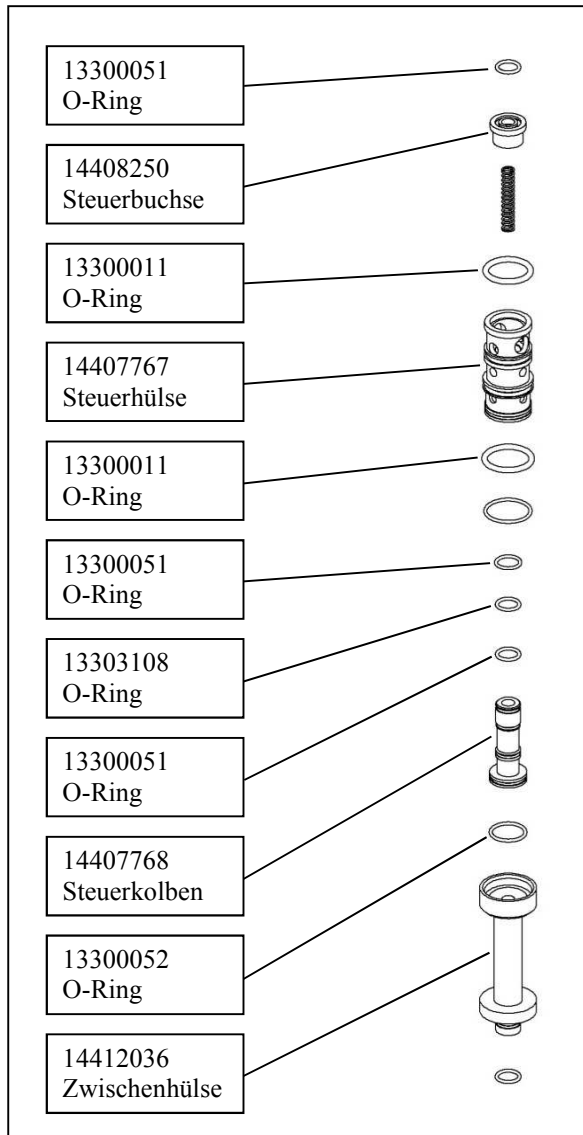

Exchangeable as set

Old

New

Neues Auslöseventil, das auch bei geringerem Druck schaltet und die Geräte somit auch nach längerer Lagerung sofort einwandfrei arbeiten

New actuation valve, which can be activated at lower pressure, so that the tools also work after they are stored for a longer time.

Datum: 13.04.21