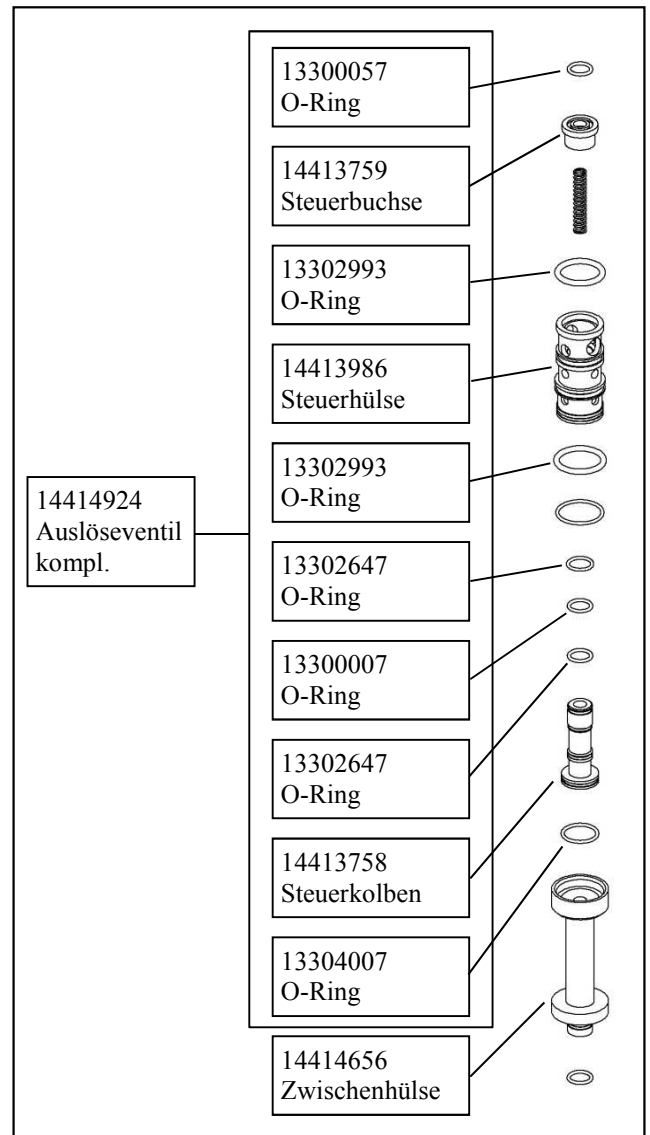

Exchangeable as set

Old

New

Neues Auslöseventil, das auch bei geringerem Druck schaltet und die Geräte somit auch nach längerer Lagerung sofort einwandfrei arbeiten

New actuation valve, which can be activated at lower pressure, so that the tools also work after they are stored for a longer time.