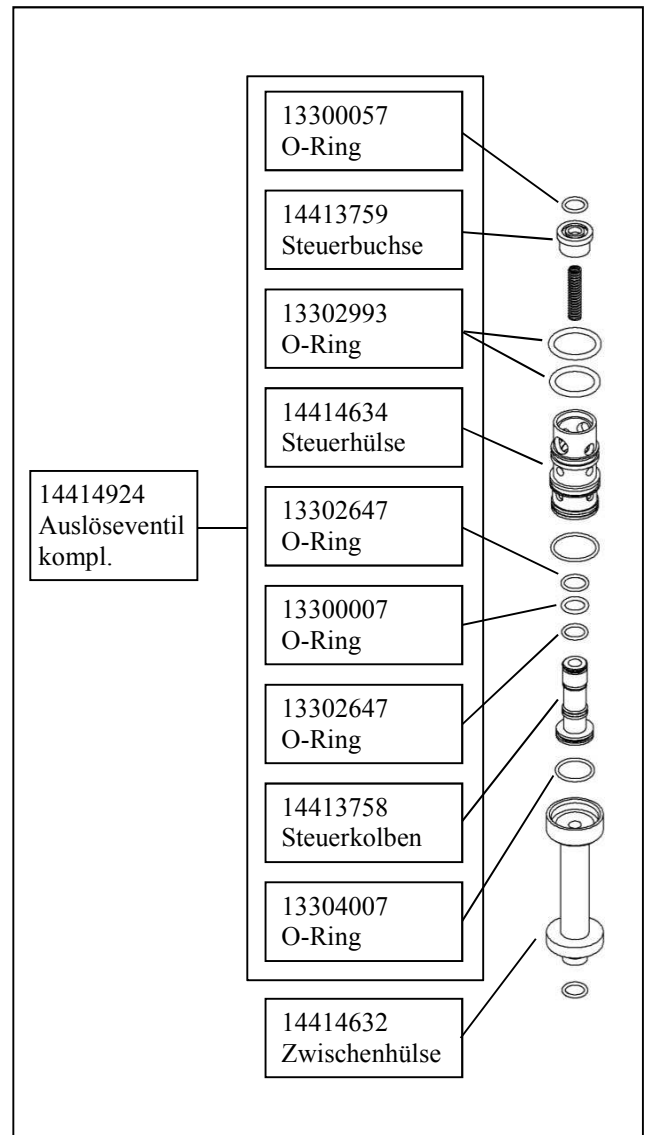

Exchangeable as set

Old

New

Neues Auslöseventil, das auch bei geringerem Druck schaltet und die Geräte somit auch nach längerer Lagerung sofort einwandfrei arbeiten

New actuation valve, which can be activated at lower pressure, so that the tools also work after they are stored for a longer time.