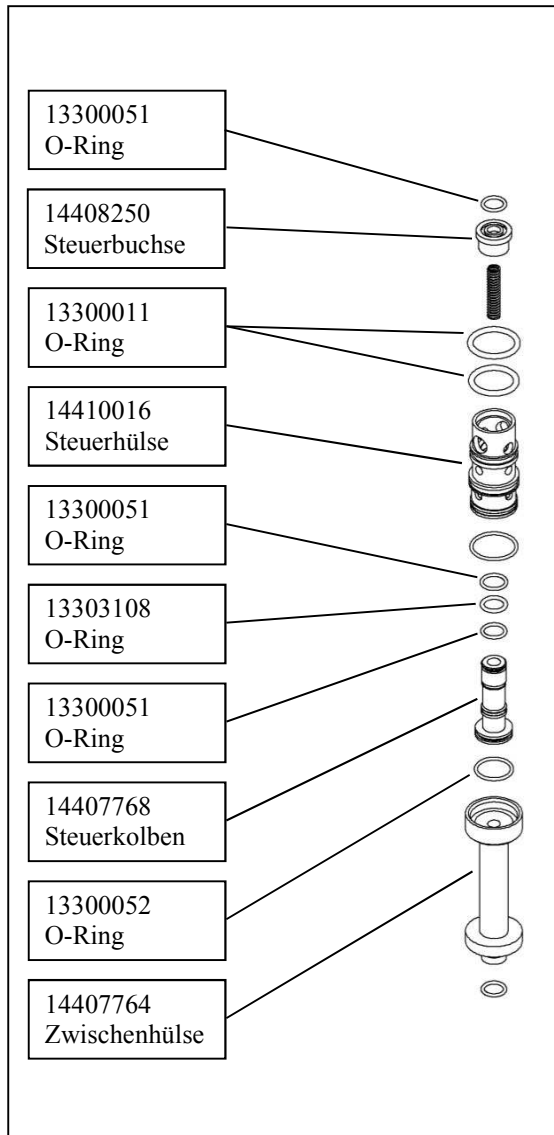

Exchangeable as set

Old

New

Neues Auslöseventil, das auch bei geringerem Druck schaltet und die Geräte somit auch nach längerer Lagerung sofort einwandfrei arbeiten

New actuation valve, which can be activated at lower pressure, so that the tools also work after they are stored for a longer time.