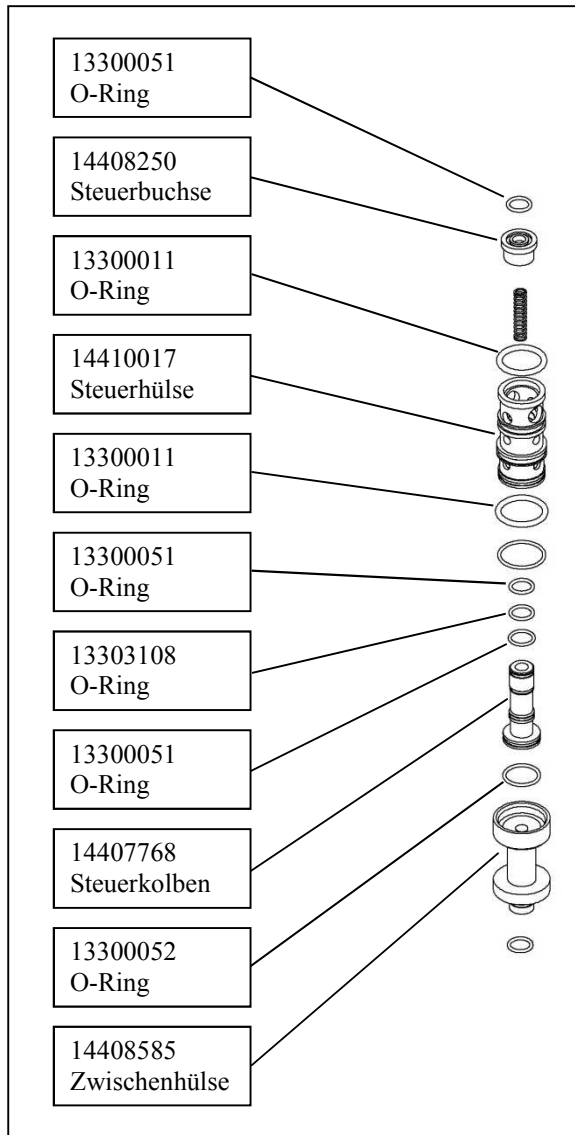

Exchangeable as set

Old

New

Neues Auslöseventil, das auch bei geringerem Druck schaltet und die Geräte somit auch nach längerer Lagerung sofort einwandfrei arbeiten

New actuation valve, which can be activated at lower pressure, so that the tools also work after they are stored for a longer time..

Datum: 13.04.21