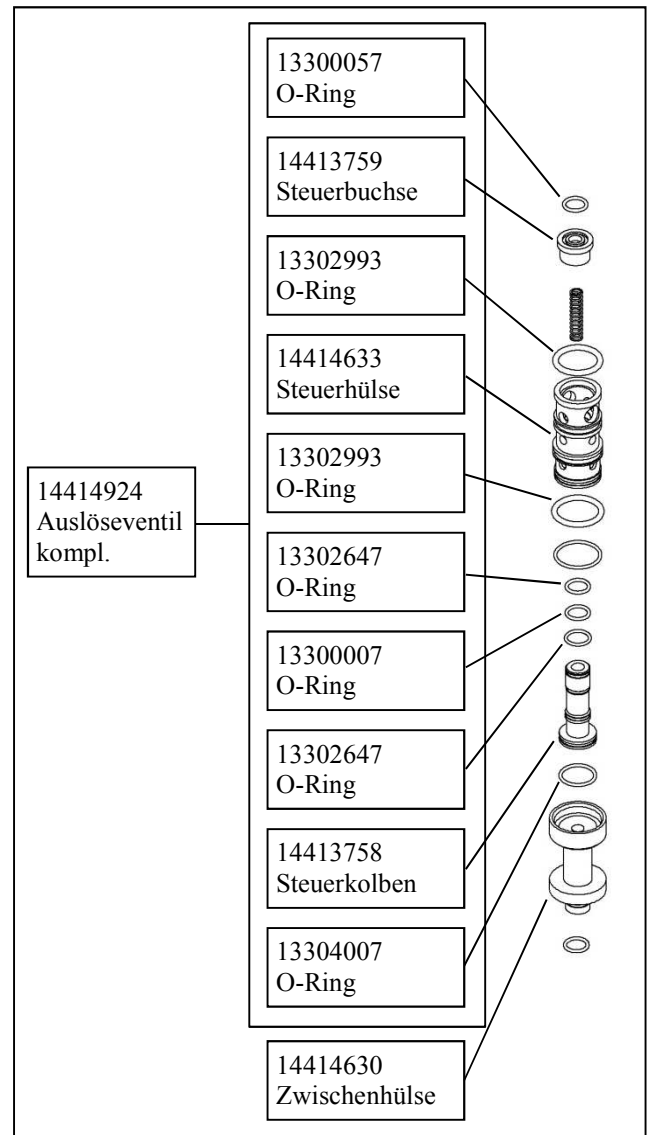

Exchangeable as set

Old

New

Neues Auslöseventil, das auch bei geringerem Druck schaltet und die Geräte somit auch nach längerer Lagerung sofort einwandfrei arbeiten

New actuation valve, which can be activated at lower pressure, so that the tools also work after they are stored for a longer time..

Datum: 13.04.21