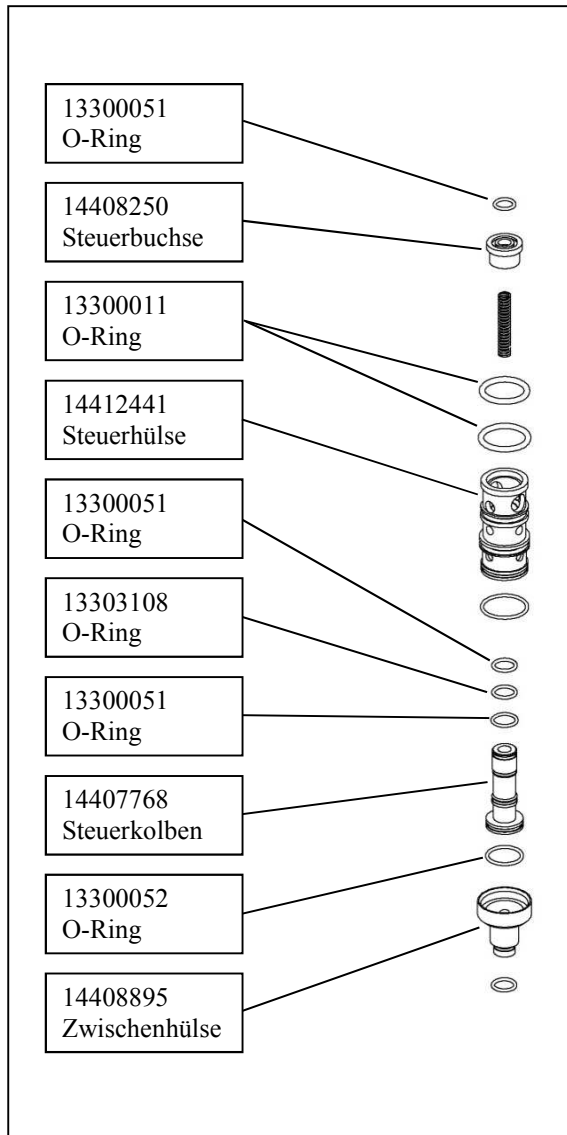

Exchangeable as set

Old

New

Neues Auslöseventil, das auch bei geringerem Druck schaltet und die Geräte somit auch nach längerer Lagerung sofort einwandfrei arbeiten

New actuation valve, which can be activated at lower pressure, so that the tools also work after they are stored for a longer time.