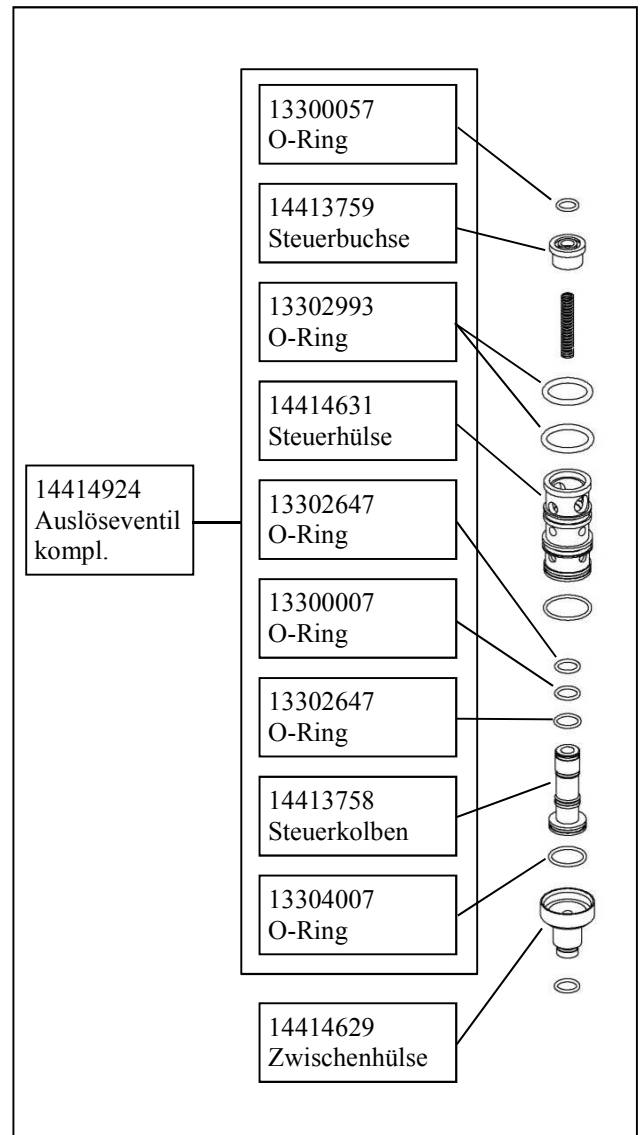

Exchangeable as set

Old

New

Neues Auslöseventil, das auch bei geringerem Druck schaltet und die Geräte somit auch nach längerer Lagerung sofort einwandfrei arbeiten

New actuation valve, which can be activated at lower pressure, so that the tools also work after they are stored for a longer time.