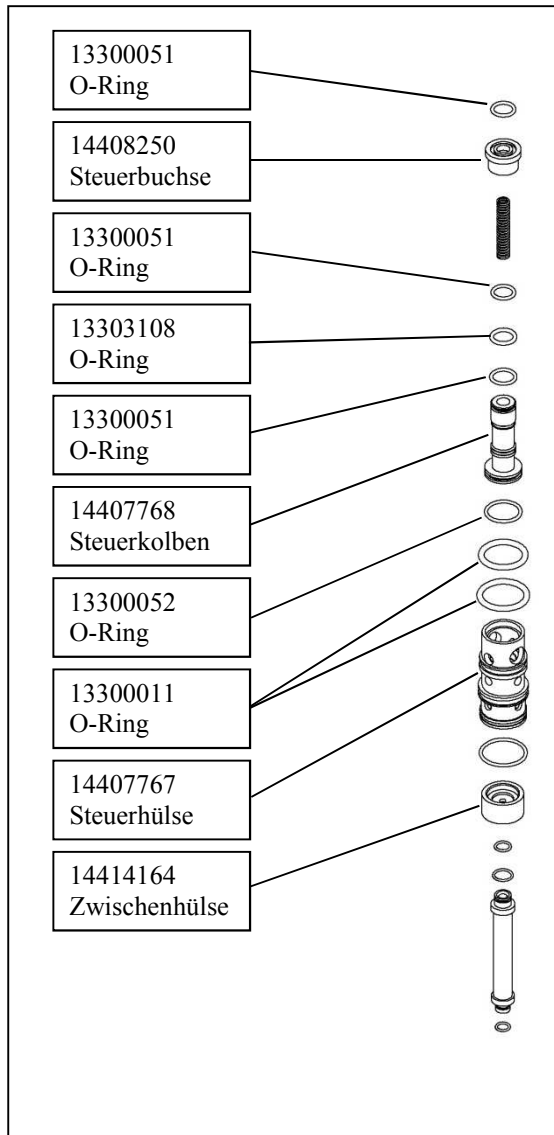

Exchangeable as set

Old

New

Neues Auslöseventil, das auch bei geringerem Druck schaltet und die Geräte somit auch nach längerer Lagerung sofort einwandfrei arbeiten

New actuation valve, which can be activated at lower pressure, so that the tools also work after they are stored for a longer time.