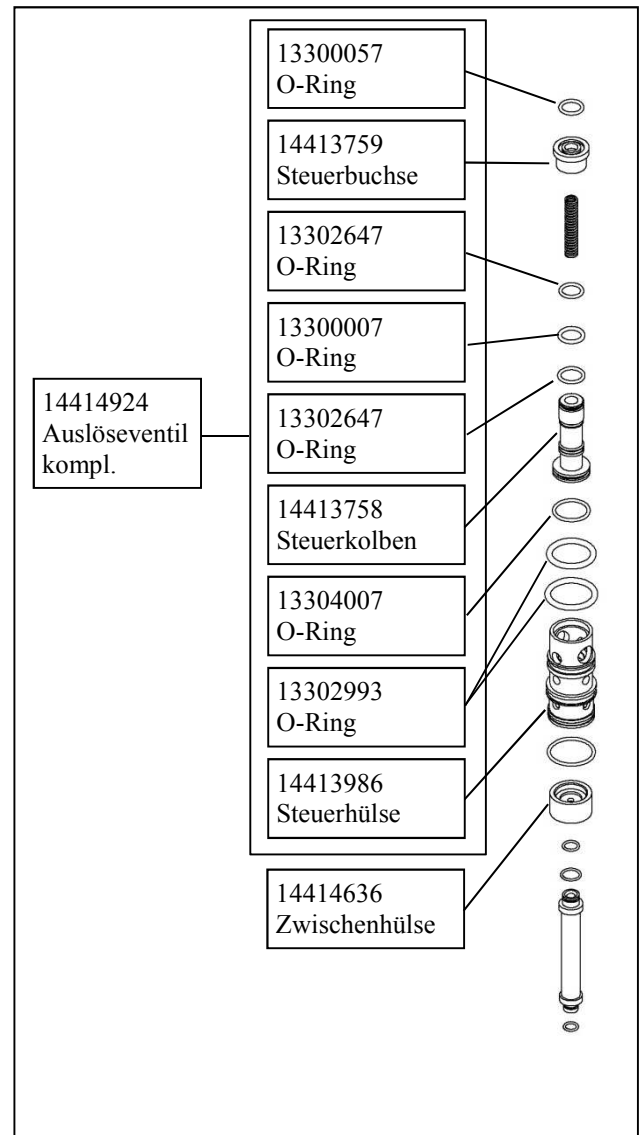

Exchangeable as set

Old

New

Neues Auslöseventil, das auch bei geringerem Druck schaltet und die Geräte somit auch nach längerer Lagerung sofort einwandfrei arbeiten

New actuation valve, which can be activated at lower pressure, so that the tools also work after they are stored for a longer time.