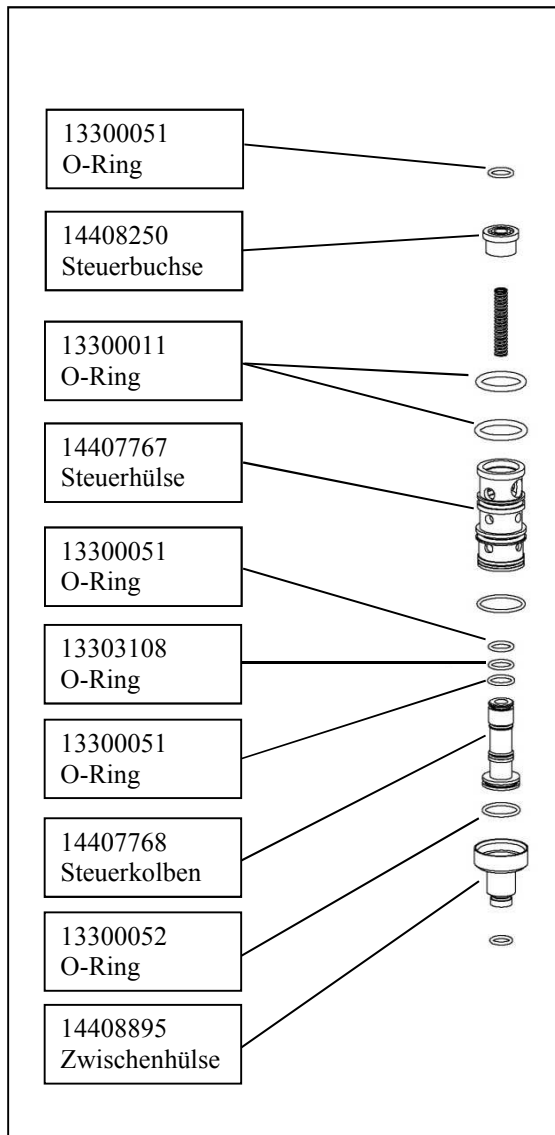

Exchangeable as set

Old

New

Neues Auslöseventil, das auch bei geringerem Druck schaltet und die Geräte somit auch nach längerer Lagerung sofort einwandfrei arbeiten

New actuation valve, which can be activated at lower pressure, so that the tools also work after they are stored for a longer time.