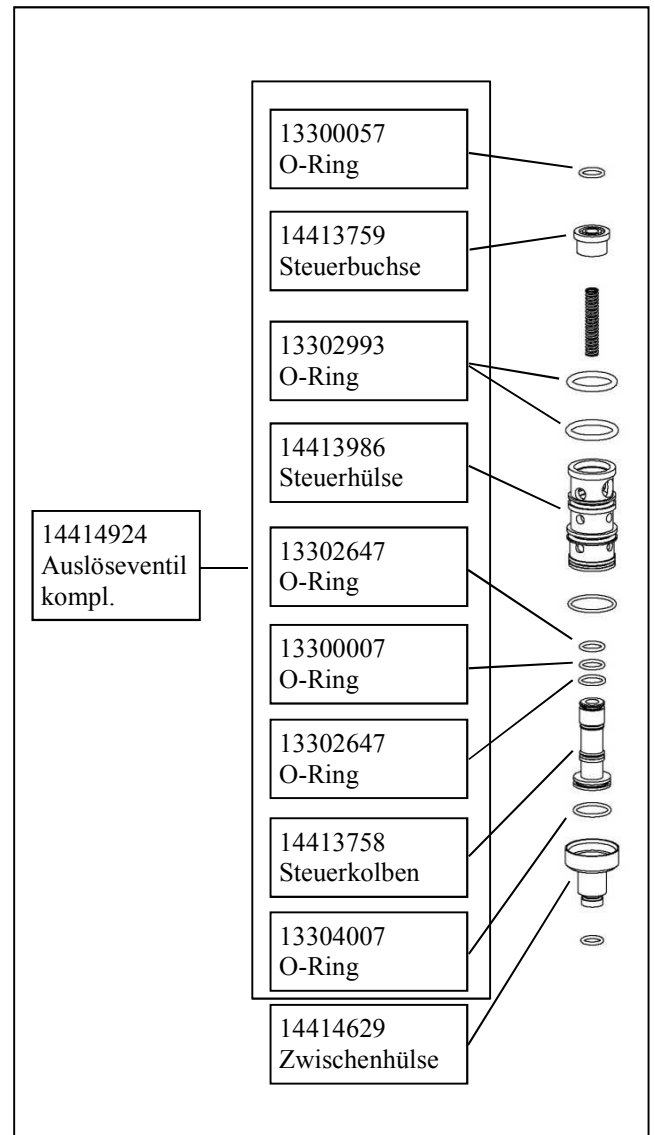

Exchangeable as set

Old

New

Neues Auslöseventil, das auch bei geringerem Druck schaltet und die Geräte somit auch nach längerer Lagerung sofort einwandfrei arbeiten

New actuation valve, which can be activated at lower pressure, so that the tools also work after they are stored for a longer time.