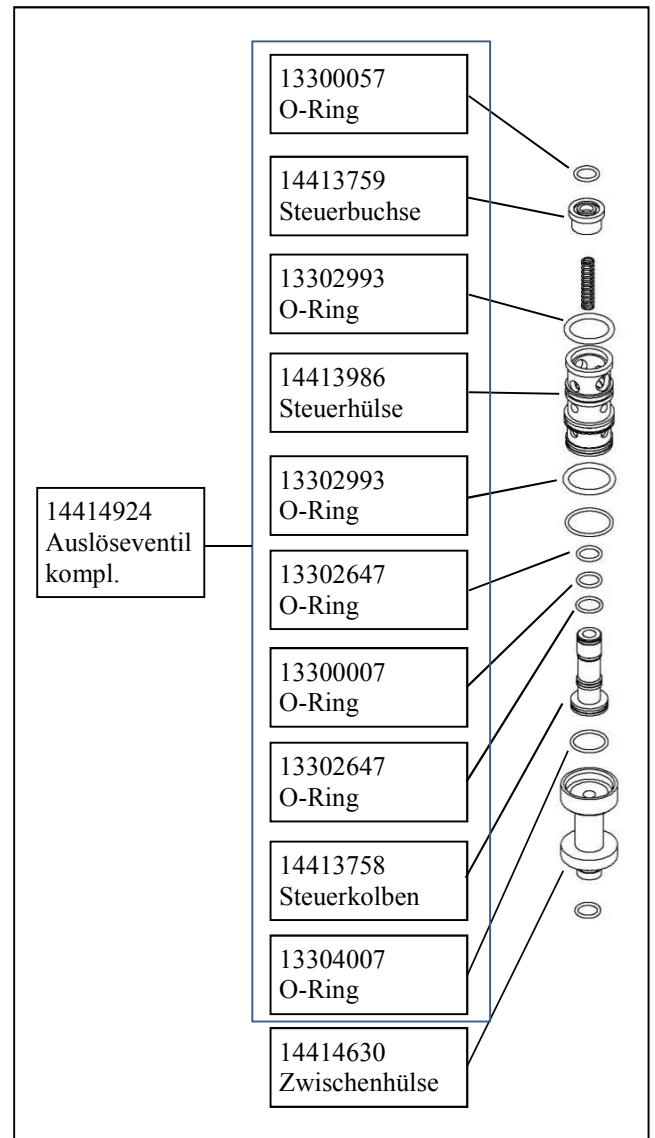

Exchangeable as set

Old

New

Neues Auslöseventil, das auch bei geringerem Druck schaltet und die Geräte somit auch nach längerer Lagerung sofort einwandfrei arbeiten

New actuation valve, which can be activated at lower pressure, so that the tools also work after they are stored for a longer time..