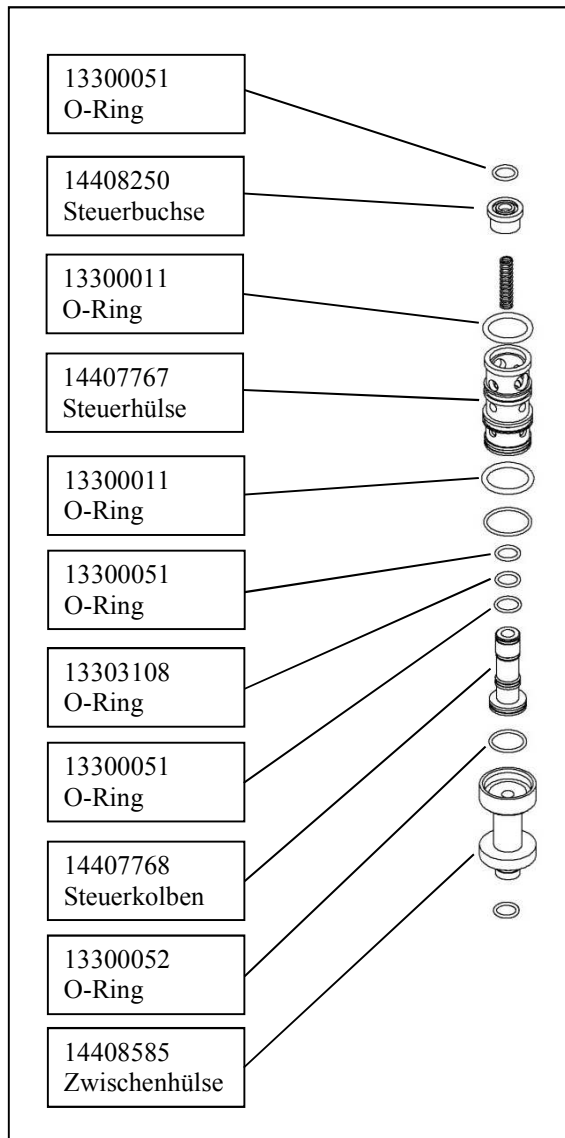

Exchangeable as set

Old

New

Neues Auslöseventil, das auch bei geringerem Druck schaltet und die Geräte somit auch nach längerer Lagerung sofort einwandfrei arbeiten

New actuation valve, which can be activated at lower pressure, so that the tools also work after they are stored for a longer time..