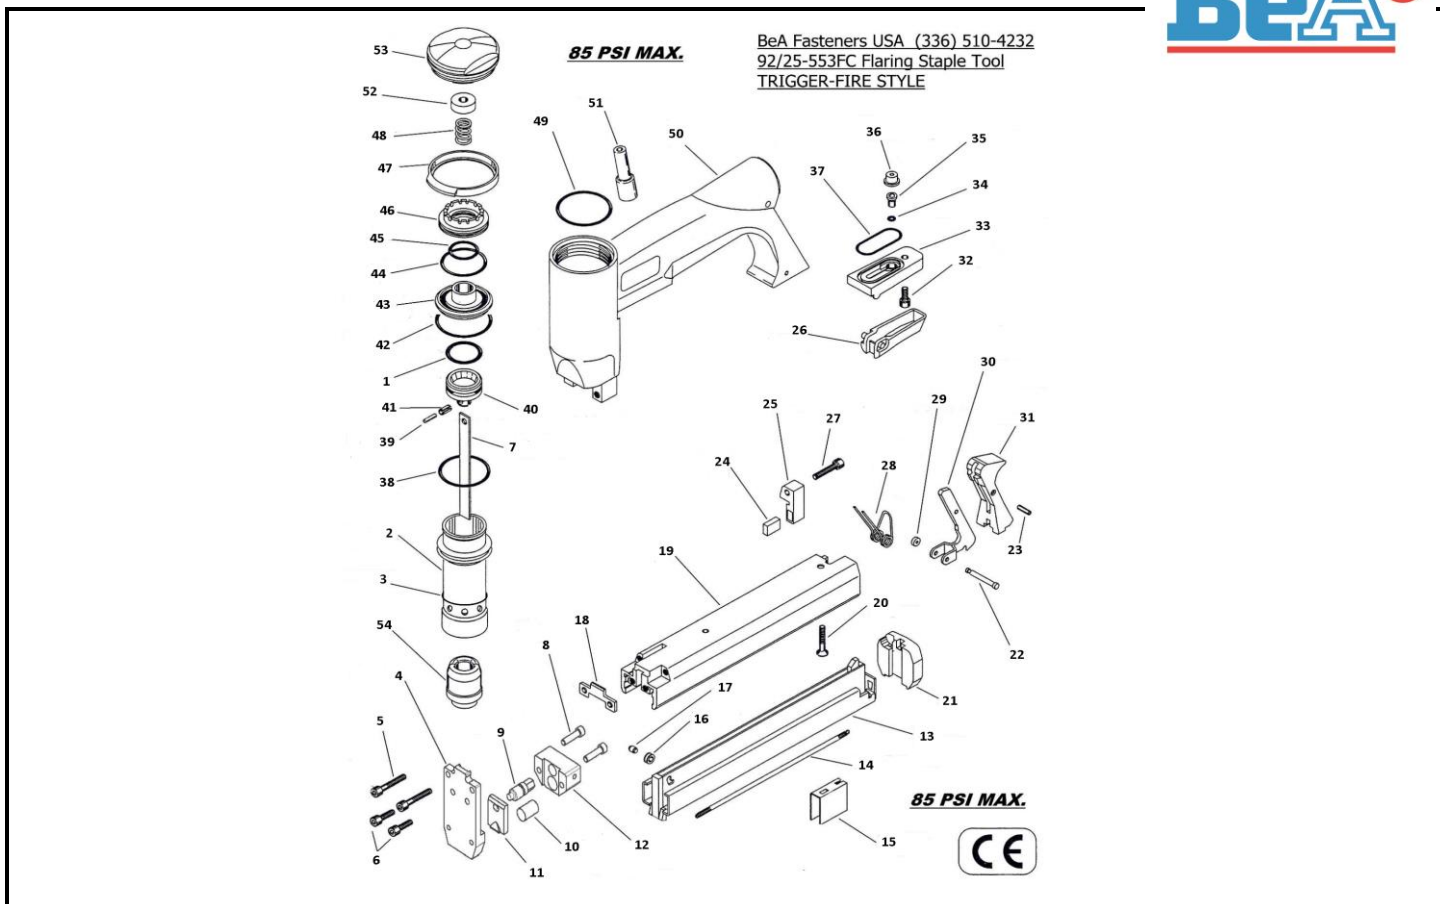

92 / 25-553 FC

Part_No	Description	Spec	Q'ty	Part_No	Description	Spec	Q'ty	Part_No	Description	Spec	Q'ty
1	14509898	O-RING	1	23	13300287	Pin- 3 M6X12 D	1	45	13300013	O-Ring-15.60X1.	1
2	14509917	CYLINDER	1	24	14404300	Buffer	1	46	14404281	Cap Insert Disc	1
3	14509912	O-RING	1	25	14404299	Stop	1	47	14404293	Ring	1
4	14509911	FLARE NOSE	1	26	14404289	Trigger	1	48	13300916	Spring- 1.6 X 9	1
5	14509901	SHCS	2	27	13301106	Allen Bolt-M 4X	1	49	13300150	O-Ring-35.00X2.	1
6	14509899	SCREW	2	28	14404266	Leg Spring	1	50	14404280	Body Casting	1
7	14509919	DRIVER	1	29	13300353	Retaining Ring	1	51	14404292	Valve Bush	1
8	14509900	SCREW	2	30	14405385	Locking Pawl	1	52	14404283	Exhaust Valve	1
9	14509913	ADJUSTMENT PIN	1	31	14405386	Pawl Cover	1	53	14404282	Cap	1
10	14509904	URETHANE SPRING	1	32	13301104	Allen Bolt-M 4X	1	54	14404883	Bumper	1
11	14509918	ANVIL-FLARE	1	33	14404287	Valve Cap	1				
12	14509914	RETAINING BLOCK	1	34	13300002	O-Ring-2.57X1.8	1				
13	14509903	RAIL ASSY	1	35	14403738	Valve Pin	1				
14	14405275	Spring	1	36	14404291	Intermediate Cy	1				
15	14406928	PUSHER 553	1	37	13300018	O-Ring-23.52X1.	1				
16	14404297	Pulley	1	38	13300024	O-Ring-33.05X1.	1				
17	14404298	Pin	1	39	13300174	Pin-2.5X 9.8 DI	1				
18	14404274	BACK NOSE	1	40	14404312	Piston	1				
19	14404309	Cover	1	41	13300258	Roll Pin- 4.0X	1				
20	13301263	Countersunk Scr	1	42	13300025	O-Ring-34.65X1.	1				
21	14406321	END PIECE 550	1	43	14406216	Main Valve 550	1				
22	14404260	Pin	1	44	13300021	O-Ring-28.30X1.	1				