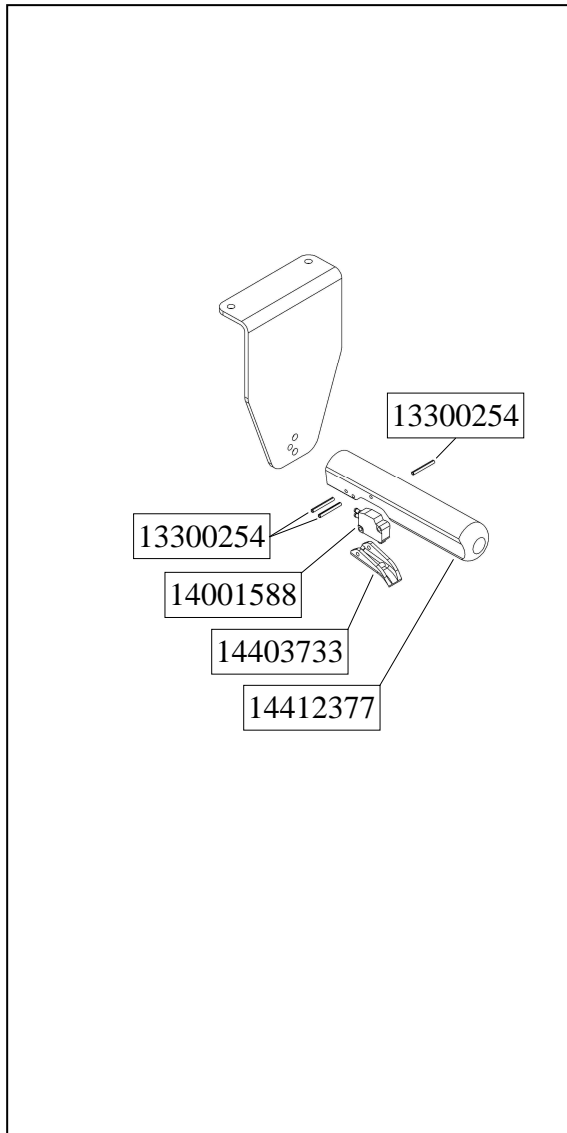

Exchangeable as set

Old

New

Neuer Zusatzhandgriff mit geändertem Ventil. Schlauch 14413379 und die Feder 14413841 als Knickschutz für den Schlauch in der Ersatzteilliste zugefügt.

New additional handle with changed valve system. Hose 14413379 and spring 14413841 as bend protection for the hose added in the spare part list.