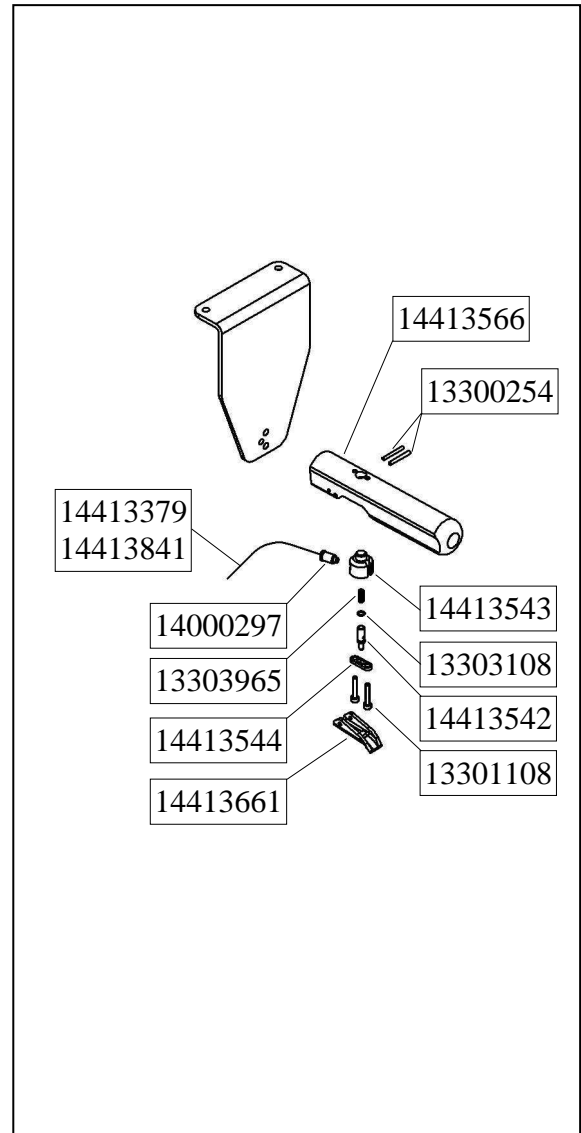

Exchangeable as set

Old

New

Neuer Zusatzhandgriff mit geändertem Ventil. Schlauch 14413379 und die Feder 14413841 als Knickschutz für den Schlauch in der Ersatzteilliste zugefügt.

New additional handle with changed valve system. Hose 14413379 and spring 14413841 as bend protection for the hose added in the spare part list.