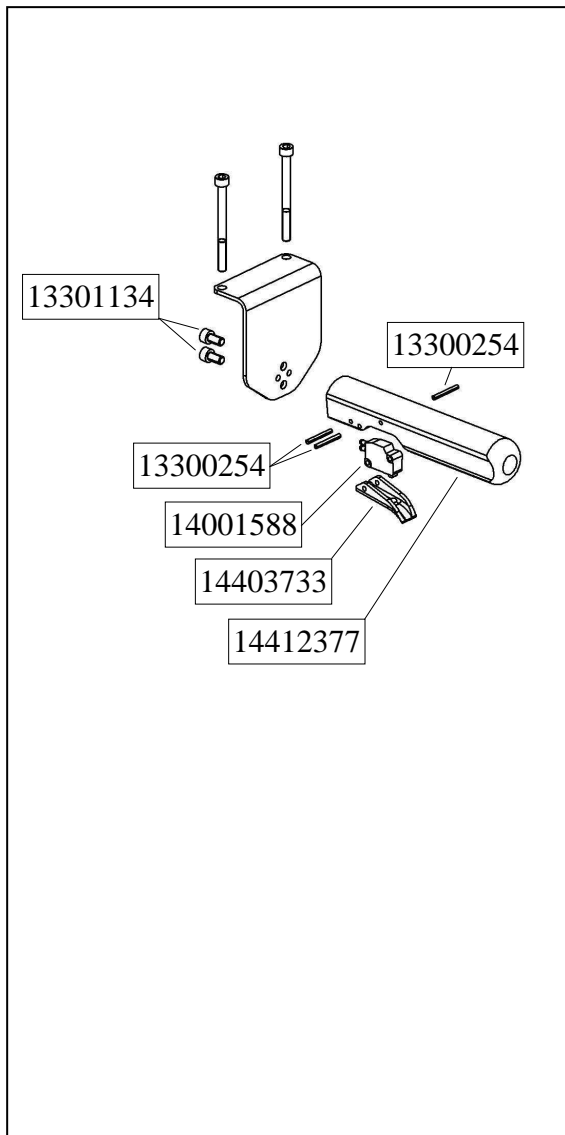

Exchangeable as set

Old

New

Neuer Zusatzhandgriff mit geändertem Ventil. Scheiben 13303925 und Kunststoffabstützung 14412388 zur Stabilisierung der Griffbefestigung zugefügt. Schlauch 14413378 und die Feder 13302925 als Knickschutz für den Schlauch in der Ersatzteilliste zugefügt.

New additional handle with changed valve system. Washer 13303925 and plastic handle support 14412388 for stabilization of the handle mounting added. Hose 14413378 and spring 13302925 as bend protection for the hose added in the spare part list.