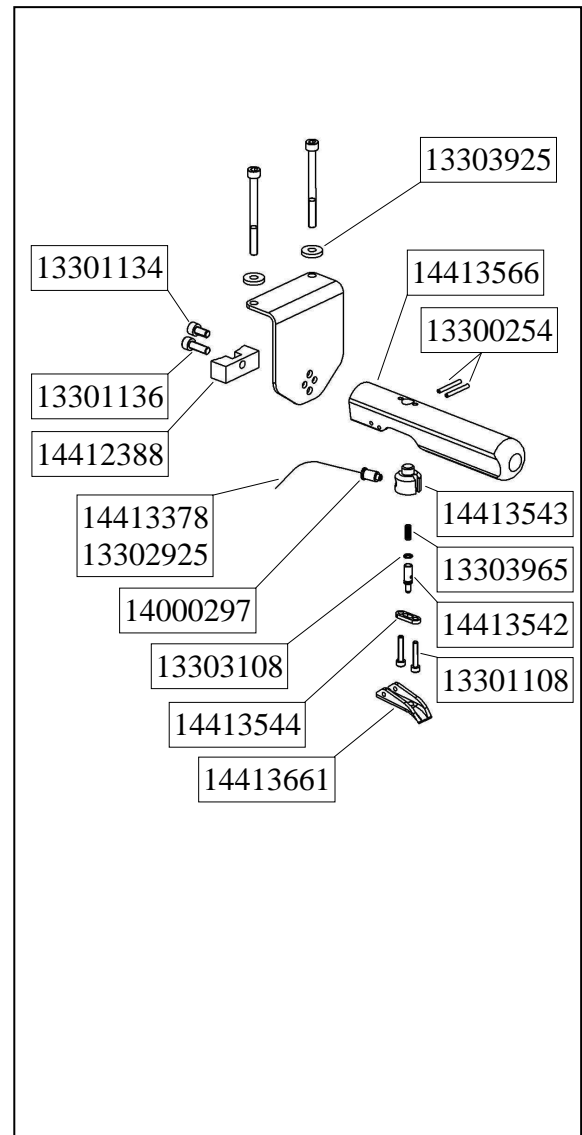

Exchangeable as set

Old

New

Neuer Zusatzhandgriff mit geändertem Ventil. Scheiben 13303925 und Kunststoffabstützung 14412388 zur Stabilisierung der Griffbefestigung zugefügt. Schlauch 14413378 und die Feder 13302925 als Knickschutz für den Schlauch in der Ersatzteilliste zugefügt.

New additional handle with changed valve system. Washer 13303925 and plastic handle support 14412388 for stabilization of the handle mounting added. Hose 14413378 and spring 13302925 as bend protection for the hose added in the spare part list.