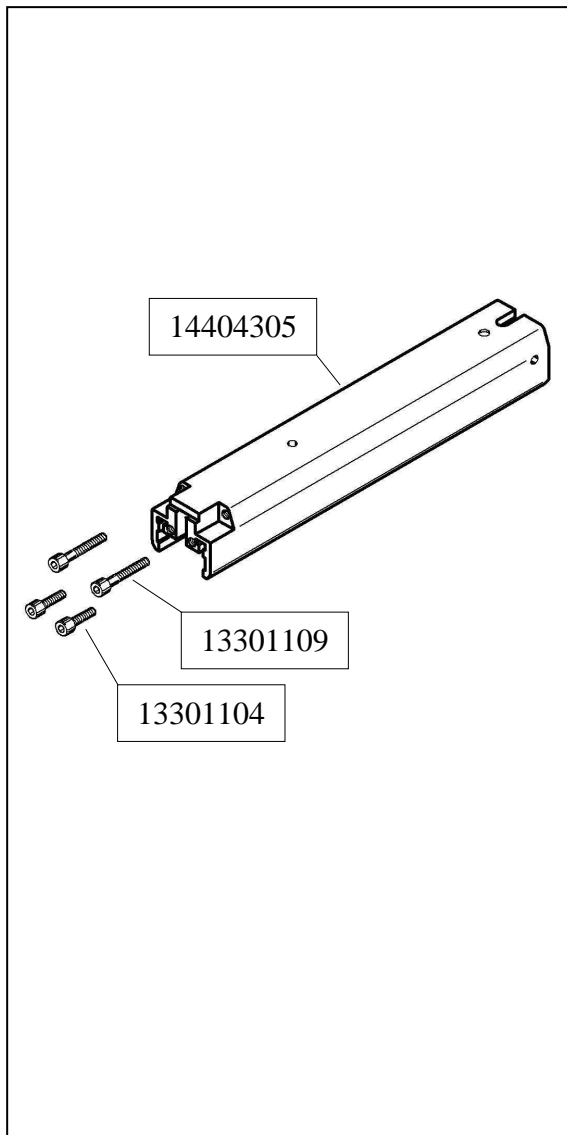

Exchangeable as set

Old

New

In den oben angegebenen Geräten wird die Abdeckschiene (14404305) ersetzt durch die Abdeckschiene (14413477). Die Zylinderschrauben M4x25 (13301109) werden ersetzt durch die Zylinderschrauben M4x30 (13301110) und die Zylinderschrauben M4x12 (13301104) werden ersetzt durch die Zylinderschrauben M4x16 (13301105).

In the devices above the Cover 14404305 is replaced by the Cover 14413477. The Allen bolts M4x25 (13301109) are replaced by the Allen bolts M4x30 (13301110) and the Allen bolts M4x12 (13301104) are replaced by the Allen bolts M4x16 (13301105).