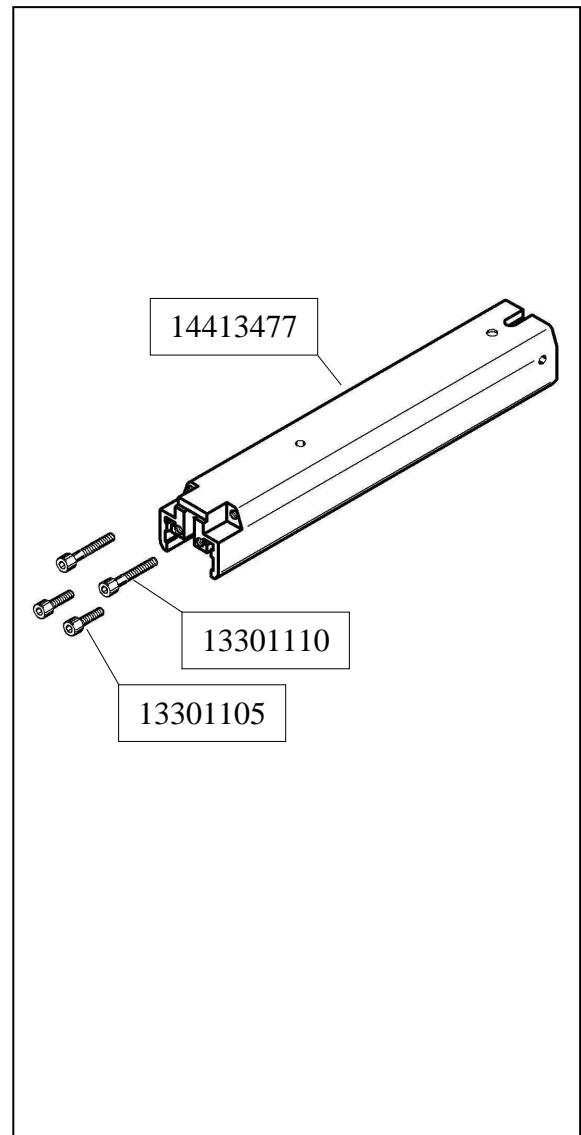

Exchangeable as set

Old

New

In den oben angegebenen Geräten wird die Abdeckschiene (14404305) ersetzt durch die Abdeckschiene (14413477). Die Zylinderschrauben M4x25 (13301109) werden ersetzt durch die Zylinderschrauben M4x30 (13301110) und die Zylinderschrauben M4x12 (13301104) werden ersetzt durch die Zylinderschrauben M4x16 (13301105).

In the devices above the Cover 14404305 is replaced by the Cover 14413477. The Allen bolts M4x25 (13301109) are replaced by the Allen bolts M4x30 (13301110) and the Allen bolts M4x12 (13301104) are replaced by the Allen bolts M4x16 (13301105).